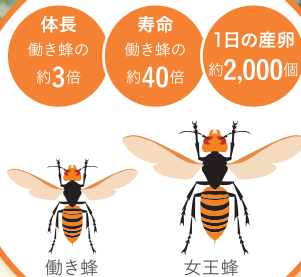

毎日が楽しい!

女王蜂のエネルギー源を
あなたの笑顔に

ローヤルゼリー

女王蜂だけの特別な食事

女王蜂も働き蜂も生まれてきた時は同じ蜂ですが、女王蜂になる蜂は「王乳」と呼ばれるローヤルゼリーだけを食べて育ちます。この特別食を食べて育つ女王蜂の体長は働き蜂の約3倍、寿命は約40倍、さらには1日に2千個近い卵を産みます。この生命力と生殖力はローヤルゼリーによるものであるといわれています。

【参考】『新養蜂』徳田義信著(産業図書)、
『新しい密蜂の飼い方』井上丹治著(泰文館)

ローヤルゼリー
高配合
2,000mg
(生換算/1日4粒)

高品質の証
デセン酸
5%以上
(乾燥ローヤルゼリー中)

実感力サポート
ビー・ポラン
W配合
(配合率:約30%)

エリナ
独自!

ローヤルゼリー

- 内容量 120粒
- 価格
 - おすすめ価格: 6,500円
 - ホワイト価格: 5,500円
 - イエロー価格: 4,950円
 - グリーン価格: 4,400円
 - アンバー価格: 3,850円
 - 1.25ポイント
- 1日あたりの目安量 2~4粒
- お召しあがり方 水とともに召しあがりください。
- アレルギー表示 一部に乳成分・大豆を含む

食生活は、主食、主菜、副菜を基本に、食事バランスを。

こんな方におすすめ

- ✓ 毎日イキイキと過ごしたい方
- ✓ エイジングケア※に関心のある方
- ✓ 生活が不規則な方
- ✓ 朝、すっきりと起きられない方
- ✓ 季節の変わり目が気になる方

※年相応の状態を保つこと

豊富な栄養素のチームワークで、 元気と若々しさをサポート！

女王蜂だけが食べることができる高栄養食のローヤルゼリーには、たんぱく質を中心にアミノ酸、ビタミンB群、ミネラル、酵素、さらには特有成分のデセン酸も含まれています。